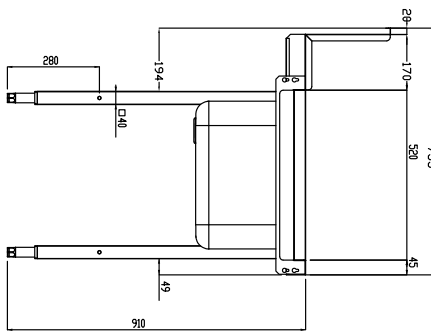

Lato

D = Scarico acqua