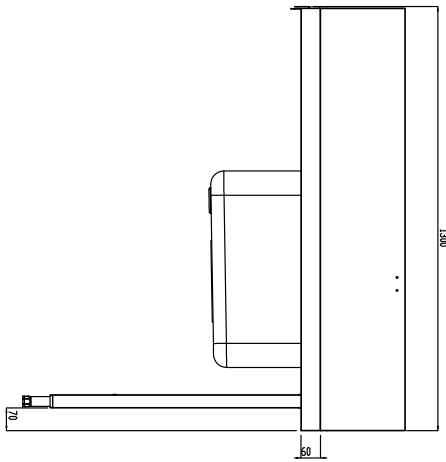

Fronte

Lato

D = Scarico acqua

Alto

Informazioni chiave

Dimensioni esterne,
larghezza:

865406 (BHRPT6B11R) 1300 mm

Dimensioni esterne,
profondità:

755 mm

Dimensioni esterne, altezza:

1170 mm

Peso netto:

24 kg

Dimensioni alzatina, Altezza

260 mm

Dimensioni vasca